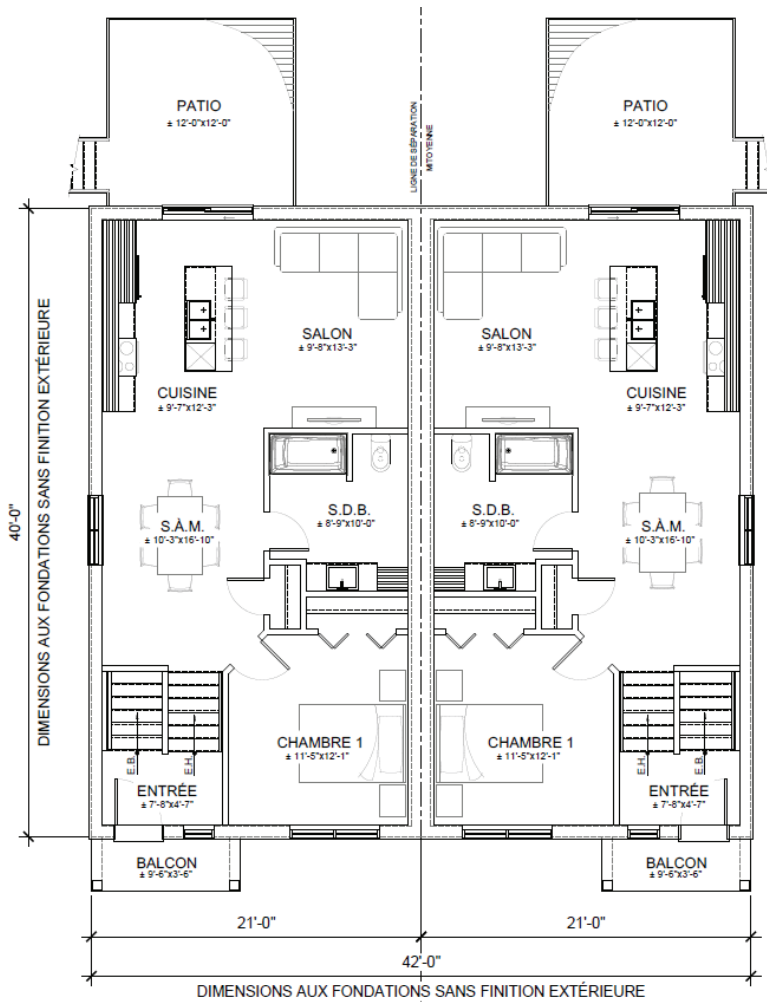

INCLUSIONS DE BASE :

- Cuisine contemporaine
- Grand îlot
- Comptoir de stratifié
- Hotte en acier inoxydable
- Robinetterie chrome
- Ligne d'eau pour le frigo
- Main courante en bois franc verni
- Thermopompe
- Salle de bain avec bain-douche
- Porte patio de 6'
- Portes & fenêtres blanches

GRANDEUR : 21' x 40'

SUPERFICIE HABITABLE : 840 pi²

REVÊTEMENTS :

- Rez-de-chaussée : flottant & céramique 24" x 24"
- Escalier : tapis
- Sous-sol (en option) : planchette de vinyle
- Revêtements extérieurs : vinyle & pierre
- Patio 12' x 12'

PRIX DE BASE :

247 900.00\$* (taxes et terrain en sus)

REZ-DE-CHAUSSÉE

SOUS-SOL