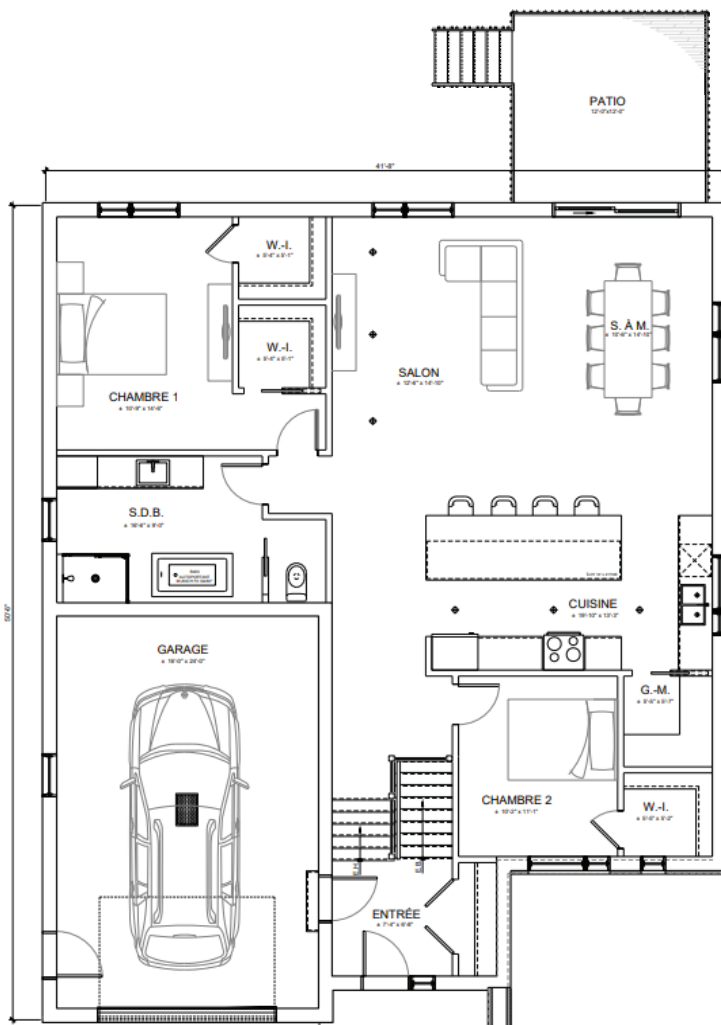

INCLUSIONS DE BASE :

- Cuisine contemporaine
- Grand îlot
- Comptoir de stratifié
- Hotte en acier inoxydable
- Robinetterie chrome
- Ligne d'eau pour le frigo
- Main courante en bois franc verni
- Thermopompe
- Salle de bain avec bain autoportant et douche vitrée
- Porte patio de 6'
- Portes & fenêtres blanches

GRANDEUR : 41' - 8" x 50' - 6"

SUPERFICIE HABITABLE : 1 538 pi²

REVÊTEMENTS :

- Rez-de-chaussée : flottant & céramique 24" x 24"
- Escalier : tapis
- Sous-sol (en option) : planchette de vinyle
- Revêtements extérieurs : vinyle & pierre
- Patio 12' x 12'

PRIX DE BASE :

544 900.00\$* (taxes et terrain en sus)

REZ-DE-CHAUSSÉE

SOUS-SOL